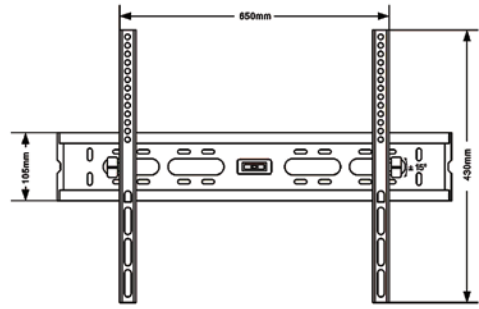

# TILT WALL MOUNT

**SKILL MOUNT** سكيل ماونت  
Electronics Trading LLC لتجارة الالكترونيات ش ذ م م

SH 129T

55"~120"
 1200x900
 75mm
 +15° ~ -15°
 140 Kg

SH 96T

60"~100"
 900x600
 85mm
 +5° ~ -10°
 75 Kg

SH 63T

32"~75"
 760x500
 75mm
 +15° ~ -15°
 75 Kg

SH 64T

37"~75"
 600x400
 53mm
 +12° ~ -12°
 40 Kg

Economic

SH 60T

32"~70"
 600x400
 68mm
 +15° ~ -15°
 35 Kg

Economic

SH 43T

23"~60"
 400x400
 68mm
 +15° ~ -15°
 30 Kg

SH 44T

23"~60"
 400x400
 68mm
 +15° ~ -15°
 30 Kg

SH 42T

15"~49"
 300x300
 70mm
 +15° ~ -15°
 65 Kg

SH 20T

15"~43"

200x200