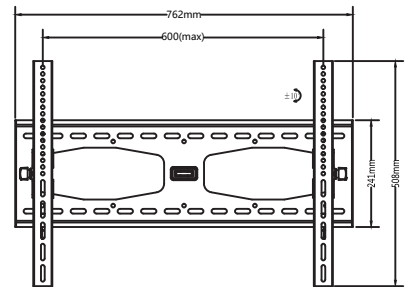

# TILT WALL MOUNT

**SKILL MOUNT** سكيل ماونت  
Electronics Trading LLC لتجارة الالكترونيات ش ذ م م

SH 129T

55"~120"
 1200x900
 75mm
 +15° ~ -15°
 140 Kg

SH 96T

60"~100"
 900x600
 85mm
 +5° ~ -10°
 75 Kg

SH 63T

32"~75"
 760x500
 75mm
 +15° ~ -15°
 75 Kg

SH 64T

37"~75"
 600x400
 53mm
 +12° ~ -12°
 40 Kg

Economic

SH 60T

32"~70"
 600x400
 68mm
 +15° ~ -15°
 35 Kg

Economic

SH 43T

23"~60"
 400x400
 68mm
 +15° ~ -15°
 30 Kg

SH 44T

23"~60"
 400x400
 68mm
 +15° ~ -15°
 30 Kg

SH 42T

15"~49"
 300x300
 70mm
 +15° ~ -15°
 65 Kg

SH 20T

15"~43"

200x200