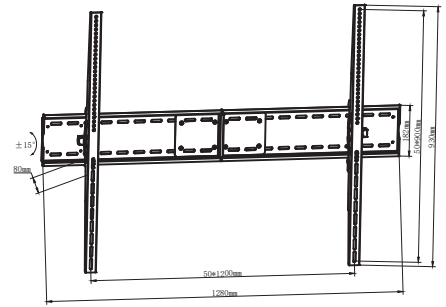

# TILT WALL MOUNT

**SKILL MOUNT** سكيل ماونت  
Electronics Trading LLC لتجارة الالكترونيات ش ذ م م

SH 129T

55"~120"
 1200x900
 75mm
 +15° ~ -15°
 140 Kg

SH 96T

60"~100"
 900x600
 85mm
 +5° ~ -10°
 75 Kg

SH 63T

32"~75"
 760x500
 75mm
 +15° ~ -15°
 75 Kg

SH 64T

37"~75"
 600x400
 53mm
 +12° ~ -12°
 40 Kg

Economic

SH 60T

32"~70"
 600x400
 68mm
 +15° ~ -15°
 35 Kg

Economic

SH 43T

23"~60"
 400x400
 68mm
 +15° ~ -15°
 30 Kg

SH 44T

23"~60"
 400x400
 68mm
 +15° ~ -15°
 30 Kg

SH 42T

15"~49"
 300x300
 70mm
 +15° ~ -15°
 65 Kg

SH 20T

15"~43"

200x200