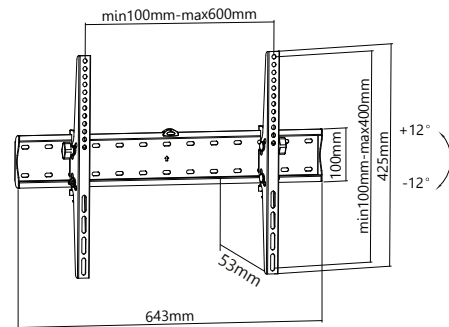

# TILT WALL MOUNT

**SKILL MOUNT** سكيل ماونت  
Electronics Trading LLC لتجارة الالكترونيات ش ذ م م

SH 129T

55"~120"
 1200x900
 75mm
 +15° ~ -15°
 140 Kg

SH 96T

60"~100"
 900x600
 85mm
 +5° ~ -10°
 75 Kg

SH 63T

32"~75"
 760x500
 75mm
 +15° ~ -15°
 75 Kg

SH 64T

37"~75"
 600x400
 53mm
 +12° ~ -12°
 40 Kg

Economic

SH 60T

32"~70"
 600x400
 68mm
 +15° ~ -15°
 35 Kg

Economic

SH 43T

23"~60"
 400x400
 68mm
 +15° ~ -15°
 30 Kg

SH 44T

23"~60"
 400x400
 68mm
 +15° ~ -15°
 30 Kg

SH 42T

15"~49"
 300x300
 70mm
 +15° ~ -15°
 65 Kg

SH 20T

15"~43"

200x200