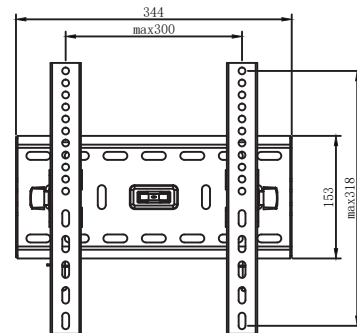

# TILT WALL MOUNT

**SKILL MOUNT** سكيل ماونت  
Electronics Trading LLC لتجارة الالكترونيات ش ذ م م

SH 129T

55"~120"
 1200x900
 75mm
 +15° ~ -15°
 140 Kg

SH 96T

60"~100"
 900x600
 85mm
 +5° ~ -10°
 75 Kg

SH 63T

32"~75"
 760x500
 75mm
 +15° ~ -15°
 75 Kg

SH 64T

37"~75"
 600x400
 53mm
 +12° ~ -12°
 40 Kg

Economic

SH 60T

32"~70"
 600x400
 68mm
 +15° ~ -15°
 35 Kg

Economic

SH 43T

23"~60"
 400x400
 68mm
 +15° ~ -15°
 30 Kg

SH 44T

23"~60"
 400x400
 68mm
 +15° ~ -15°
 30 Kg

SH 42T

15"~49"
 300x300
 70mm
 +15° ~ -15°
 65 Kg

SH 20T

15"~43"

200x200