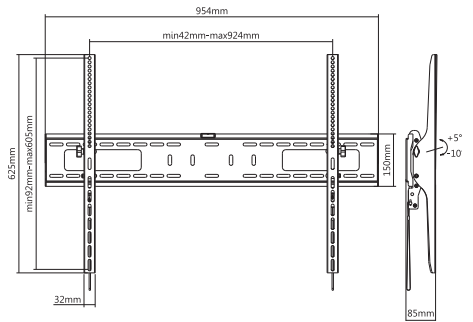

# TILT WALL MOUNT

**SKILL MOUNT** سكيل ماونت  
Electronics Trading LLC لتجارة الالكترونيات ش ذ م م

SH 129T

55"~120"
 1200x900
 75mm
 +15° ~ -15°
 140 Kg

SH 96T

60"~100"
 900x600
 85mm
 +5° ~ -10°
 75 Kg

SH 63T

32"~75"
 760x500
 75mm
 +15° ~ -15°
 75 Kg

SH 64T

37"~75"
 600x400
 53mm
 +12° ~ -12°
 40 Kg

Economic

SH 60T

32"~70"
 600x400
 68mm
 +15° ~ -15°
 35 Kg

Economic

SH 43T

23"~60"
 400x400
 68mm
 +15° ~ -15°
 30 Kg

SH 44T

23"~60"
 400x400
 68mm
 +15° ~ -15°
 30 Kg

SH 42T

15"~49"
 300x300
 70mm
 +15° ~ -15°
 65 Kg

SH 20T

15"~43"

200x200