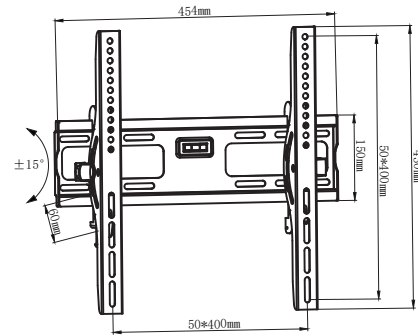

# TILT WALL MOUNT

**SKILL MOUNT** سكيل ماونت  
Electronics Trading LLC لتجارة الالكترونيات ش ذ م م

SH 129T

55"~120"
 1200x900
 75mm
 +15° ~ -15°
 140 Kg

SH 96T

60"~100"
 900x600
 85mm
 +5° ~ -10°
 75 Kg

SH 63T

32"~75"
 760x500
 75mm
 +15° ~ -15°
 75 Kg

SH 64T

37"~75"
 600x400
 53mm
 +12° ~ -12°
 40 Kg

Economic

SH 60T

32"~70"
 600x400
 68mm
 +15° ~ -15°
 35 Kg

Economic

SH 43T

23"~60"
 400x400
 68mm
 +15° ~ -15°
 30 Kg

SH 44T

23"~60"
 400x400
 68mm
 +15° ~ -15°
 30 Kg

SH 42T

15"~49"
 300x300
 70mm
 +15° ~ -15°
 65 Kg

SH 20T

15"~43"

200x200