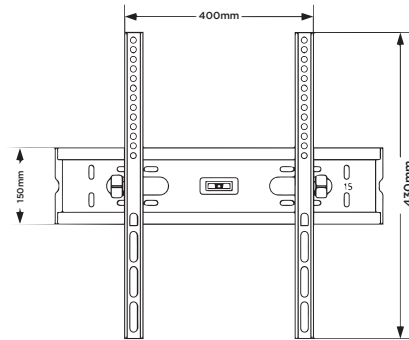

# TILT WALL MOUNT

**SKILL MOUNT** سكيل ماونت  
Electronics Trading LLC لتجارة الالكترونيات ش ذ م م

SH 129T

55"~120"
 1200x900
 75mm
 +15° ~ -15°
 140 Kg

SH 96T

60"~100"
 900x600
 85mm
 +5° ~ -10°
 75 Kg

SH 63T

32"~75"
 760x500
 75mm
 +15° ~ -15°
 75 Kg

SH 64T

37"~75"
 600x400
 53mm
 +12° ~ -12°
 40 Kg

Economic

SH 60T

32"~70"
 600x400
 68mm
 +15° ~ -15°
 35 Kg

Economic

SH 43T

23"~60"
 400x400
 68mm
 +15° ~ -15°
 30 Kg

SH 44T

23"~60"
 400x400
 68mm
 +15° ~ -15°
 30 Kg

SH 42T

15"~49"
 300x300
 70mm
 +15° ~ -15°
 65 Kg

SH 20T

15"~43"

200x200