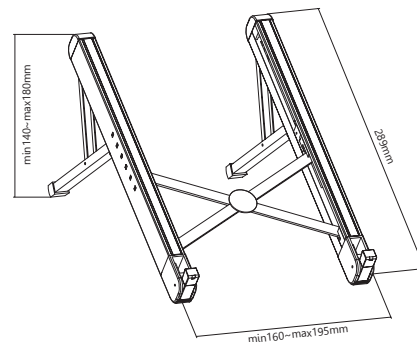

SH PAD30 01

- Tabletop Stand
- 📏 4.7"~12.9"
- 📐 +52° ~ -52°
- 🖱️ +210° ~ -60°
- 🔄 360°
- 📖 1 Kg

SH PAD30 02

- Tabletop Stand
- 📏 4.7"~12.9"
- 📐 +52° ~ -52°
- 🖱️ +210° ~ -60°
- 🔄 +180° ~ 180°
- 📖 1 Kg

**SH PAD30 03**

- Tabletop Stand
- Tablet holder
- 4.7"~12.9"
- +180° ~ -180°
- +70° ~ -5°
- +180° ~ 180°
- 1 Kg

**SH PAD30 04**

- Tabletop Stand
- Tablet holder
- 4.7"~12.9"
- 75x75
- +180° ~ -180°
- +90° ~ +10°
- 1 Kg

**SH PAD07-2**

- Tabletop Stand
- Tablet holder
- 4.7"~12.9"
- 75x75
- 0° ~ +180°
- 1 Kg

**SH LP02**

- Laptop / Tablet Stand
- Height Adjustable
- 11"~15"
- 5 Kg

**SH LP03**

- Laptop / Tablet Stand
- Height Adjustable
- 11"~15"
- 5 Kg

**SH LP15**

- Laptop / Tablet Stand
- Height Adjustable
- 11"~15"
- 5 Kg

**SH 120 06AL**

- Anti-theft Tablet Mount
- iPad, iPad Air
- Wall / Table Mount
- 9.7"
- on wall 65° ~ 15°, on table 75° ~ 25°

**SH 120 06ALW**