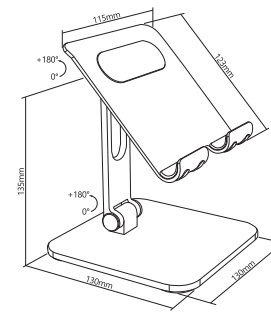

SH PAD30 01

- Tabletop Stand
- 📏 4.7"~12.9"
- 📐 +52° ~ -52°
- 🖱️ +210° ~ -60°
- 🔄 360°
- 📖 1 Kg

SH PAD30 02

- Tabletop Stand
- 📏 4.7"~12.9"
- 📐 +52° ~ -52°
- 🖱️ +210° ~ -60°
- 🔄 +180° ~ 180°
- 📖 1 Kg

**SH PAD30 03**

- Tabletop Stand
- Tablet holder
- 4.7"~12.9"
- +180° ~ -180°
- +70° ~ -5°
- +180° ~ 180°
- 1 Kg

**SH PAD30 04**

- Tabletop Stand
- Tablet holder
- 4.7"~12.9"
- 75x75
- +180° ~ -180°
- +90° ~ +10°
- 1 Kg

**SH PAD07-2**

- Tabletop Stand
- Tablet holder
- 4.7"~12.9"
- 75x75
- 0° ~ +180°
- 1 Kg

**SH LP02**

- Laptop / Tablet Stand
- Height Adjustable
- 11"~15"
- 5 Kg

**SH LP03**

- Laptop / Tablet Stand
- Height Adjustable
- 11"~15"
- 5 Kg