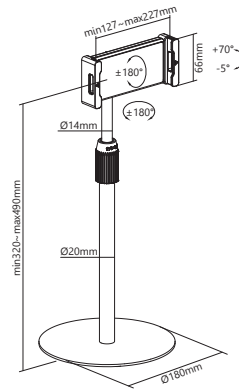

# TABLET MOUNTS

**SKILL MOUNT** سكيل ماونت  
Electronics Trading LLC لتجارة الالكترونيات ش ذ م م

SH PAD 02

- Anti-theft Tablet Floor Stand
- ipad 1,2,3,4 & Air, Galaxy 9.7"-10.1"
- 🔄 0 ~ +90°

SH PAD 04

- Anti-theft Tablet Floor Stand
- ipad pro 9.7" - 11", Air 9.7" - 10.9", Galaxy 10.1 - S6 lite 10.4"
- 🖱️ 0 ~ +85°
- 🔄 0 ~ +90°

SH PAD30 01

- Tabletop Stand
- 📏 4.7"~12.9"
- 📐 +52° ~ -52°
- 🖱️ +210° ~ -60°
- 🔄 360°
- 📖 1 Kg

SH PAD30 02

- Tabletop Stand
- 📏 4.7"~12.9"
- 📐 +52° ~ -52°
- 🖱️ +210° ~ -60°
- 🔄 +180° ~ 180°
- 📖 1 Kg

**SH PAD30 03**

- Tabletop Stand
- Tablet holder
- 4.7"~12.9"
- +180° ~ -180°
- +70° ~ -5°
- +180° ~ 180°
- 1 Kg

**SH PAD30 04**

- Tabletop Stand
- Tablet holder
- 4.7"~12.9"
- 75x75
- +180° ~ -180°
- +90° ~ +10°
- 1 Kg

**SH PAD07-2**

- Tabletop Stand
- Tablet holder
- 4.7"~12.9"
- 75x75
- 0° ~ +180°
- 1 Kg

**SH LP02**

- Laptop / Tablet Stand
- Height Adjustable
- 11"~15"
- 5 Kg

**SH LP03**

- Laptop / Tablet Stand
- Height Adjustable
- 11"~15"
- 5 Kg