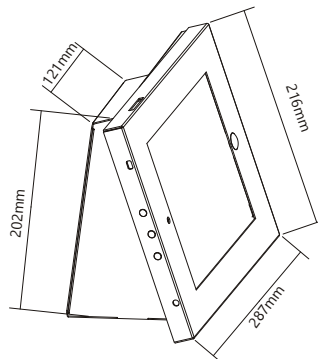

- Tabletop Stand
- Tablet holder
- 4.7"~12.9"
- +180° ~ -180°
- +70° ~ -5°
- +180° ~ 180°
- 1 Kg

**SH PAD30 04**

- Tabletop Stand
- Tablet holder
- 4.7"~12.9"
- 75x75
- +180° ~ -180°
- +90° ~ +10°
- 1 Kg

**SH PAD07-2**

- Tabletop Stand
- Tablet holder
- 4.7"~12.9"
- 75x75
- 0° ~ +180°
- 1 Kg

**SH LP02**

- Laptop / Tablet Stand
- Height Adjustable
- 11"~15"
- 5 Kg

**SH LP03**

- Laptop / Tablet Stand
- Height Adjustable
- 11"~15"
- 5 Kg

**SH LP15**

- Laptop / Tablet Stand
- Height Adjustable
- 11"~15"
- 5 Kg

**SH 120 06AL**

- Anti-theft Tablet Mount
- iPad, iPad Air
- Wall / Table Mount
- 9.7"
- on wall 65° ~ 15°, on table 75° ~ 25°

**SH 120 06ALW**