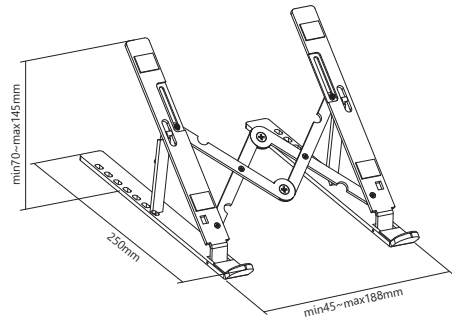

SH PAD30 01

- Tabletop Stand
- 📏 4.7"~12.9"
- 📐 +52° ~ -52°
- 🖱️ +210° ~ -60°
- 🔄 360°
- 📖 1 Kg

SH PAD30 02

- Tabletop Stand
- 📏 4.7"~12.9"
- 📐 +52° ~ -52°
- 🖱️ +210° ~ -60°
- 🔄 +180° ~ 180°
- 📖 1 Kg

**SH PAD30 03**

- Tabletop Stand
- Tablet holder
- 4.7"~12.9"
- +180° ~ -180°
- +70° ~ -5°
- +180° ~ 180°
- 1 Kg

**SH PAD30 04**

- Tabletop Stand
- Tablet holder
- 4.7"~12.9"
- 75x75
- +180° ~ -180°
- +90° ~ +10°
- 1 Kg

**SH PAD07-2**

- Tabletop Stand
- Tablet holder
- 4.7"~12.9"
- 75x75
- 0° ~ +180°
- 1 Kg

**SH LP02**

- Laptop / Tablet Stand
- Height Adjustable
- 11"~15"
- 5 Kg

**SH LP03**

- Laptop / Tablet Stand
- Height Adjustable
- 11"~15"
- 5 Kg

**SH LP15**

- Laptop / Tablet Stand
- Height Adjustable
- 11"~15"
- 5 Kg

**SH 120 06AL**

- Anti-theft Tablet Mount
- iPad, iPad Air
- Wall / Table Mount
- 9.7"
- on wall 65° ~ 15°, on table 75° ~ 25°

**SH 120 06ALW**