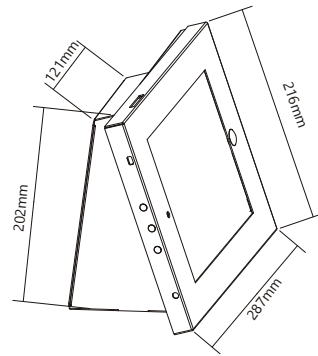

- Tabletop Stand
- Tablet holder
- 4.7"~12.9"
- +180° ~ -180°
- +70° ~ -5°
- +180° ~ 180°
- 1 Kg

**SH PAD30 04**

- Tabletop Stand
- Tablet holder
- 4.7"~12.9"
- 75x75
- +180° ~ -180°
- +90° ~ +10°
- 1 Kg

**SH PAD07-2**

- Tabletop Stand
- Tablet holder
- 4.7"~12.9"
- 75x75
- 0° ~ +180°
- 1 Kg

**SH LP02**

- Laptop / Tablet Stand
- Height Adjustable
- 11"~15"
- 5 Kg

**SH LP03**

- Laptop / Tablet Stand
- Height Adjustable
- 11"~15"
- 5 Kg

**SH LP15**

- Laptop / Tablet Stand
- Height Adjustable
- 11"~15"
- 5 Kg

**SH 120 06AL**

- Anti-theft Tablet Mount
- iPad, iPad Air
- Wall / Table Mount
- 9.7"
- on wall 65° ~ 15°, on table 75° ~ 25°

**SH 120 06ALW**