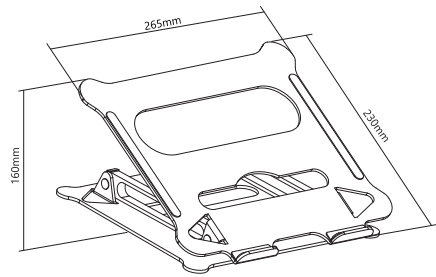

SH PAD30 01

- Tabletop Stand
- 📏 4.7"~12.9"
- 📐 +52° ~ -52°
- 🖱️ +210° ~ -60°
- 🔄 360°
- 📖 1 Kg

SH PAD30 02

- Tabletop Stand
- 📏 4.7"~12.9"
- 📐 +52° ~ -52°
- 🖱️ +210° ~ -60°
- 🔄 +180° ~ 180°
- 📖 1 Kg

**SH PAD30 03**

- Tabletop Stand
- Tablet holder
- 4.7"~12.9"
- +180° ~ -180°
- +70° ~ -5°
- +180° ~ 180°
- 1 Kg

**SH PAD30 04**

- Tabletop Stand
- Tablet holder
- 4.7"~12.9"
- 75x75
- +180° ~ -180°
- +90° ~ +10°
- 1 Kg

**SH PAD07-2**

- Tabletop Stand
- Tablet holder
- 4.7"~12.9"
- 75x75
- 0° ~ +180°
- 1 Kg

**SH LP02**

- Laptop / Tablet Stand
- Height Adjustable
- 11"~15"
- 5 Kg

**SH LP03**

- Laptop / Tablet Stand
- Height Adjustable
- 11"~15"
- 5 Kg

**SH LP15**

- Laptop / Tablet Stand
- Height Adjustable
- 11"~15"
- 5 Kg

**SH 120 06AL**

- Anti-theft Tablet Mount
- iPad, iPad Air
- Wall / Table Mount
- 9.7"
- on wall 65° ~ 15°, on table 75° ~ 25°

**SH 120 06ALW**