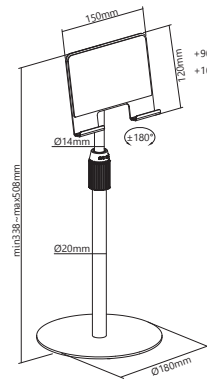

SH PAD30 01

- Tabletop Stand
- 📏 4.7"~12.9"
- 📐 +52° ~ -52°
- 🖱️ +210° ~ -60°
- 🔄 360°
- 📖 1 Kg

SH PAD30 02

- Tabletop Stand
- 📏 4.7"~12.9"
- 📐 +52° ~ -52°
- 🖱️ +210° ~ -60°
- 🔄 +180° ~ 180°
- 📖 1 Kg

**SH PAD30 03**

- Tabletop Stand
- Tablet holder
- 4.7"~12.9"
- +180° ~ -180°
- +70° ~ -5°
- +180° ~ 180°
- 1 Kg

**SH PAD30 04**

- Tabletop Stand
- Tablet holder
- 4.7"~12.9"
- 75x75
- +180° ~ -180°
- +90° ~ +10°
- 1 Kg

**SH PAD07-2**

- Tabletop Stand
- Tablet holder
- 4.7"~12.9"
- 75x75
- 0° ~ +180°
- 1 Kg

**SH LP02**

- Laptop / Tablet Stand
- Height Adjustable
- 11"~15"
- 5 Kg

**SH LP03**

- Laptop / Tablet Stand
- Height Adjustable
- 11"~15"
- 5 Kg