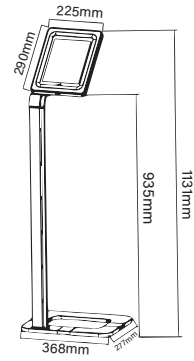

# TABLET MOUNTS

**SKILL MOUNT** سكيل ماونت  
Electronics Trading LLC لتجارة الالكترونيات ش ذ م م

SH PAD 02

- Anti-theft Tablet Floor Stand
- ipad 1,2,3,4 & Air, Galaxy 9.7"-10.1"
- 🔄 0 ~ +90°

SH PAD 04

- Anti-theft Tablet Floor Stand
- ipad pro 9.7" - 11", Air 9.7" - 10.9", Galaxy 10.1 - S6 lite 10.4"
- 🖱️ 0 ~ +85°
- 🔄 0 ~ +90°

SH PAD30 01

- Tabletop Stand
- 📏 4.7"~12.9"
- 📐 +52° ~ -52°
- 🖱️ +210° ~ -60°
- 🔄 360°
- 📖 1 Kg

SH PAD30 02

- Tabletop Stand
- 📏 4.7"~12.9"
- 📐 +52° ~ -52°
- 🖱️ +210° ~ -60°
- 🔄 +180° ~ 180°
- 📖 1 Kg

**SH PAD30 03**

- Tabletop Stand
- Tablet holder
- 4.7"~12.9"
- +180° ~ -180°
- +70° ~ -5°
- +180° ~ 180°
- 1 Kg

**SH PAD30 04**

- Tabletop Stand
- Tablet holder
- 4.7"~12.9"
- 75x75
- +180° ~ -180°
- +90° ~ +10°
- 1 Kg

**SH PAD07-2**

- Tabletop Stand
- Tablet holder
- 4.7"~12.9"
- 75x75
- 0° ~ +180°
- 1 Kg

**SH LP02**

- Laptop / Tablet Stand
- Height Adjustable
- 11"~15"
- 5 Kg

**SH LP03**

- Laptop / Tablet Stand
- Height Adjustable
- 11"~15"
- 5 Kg