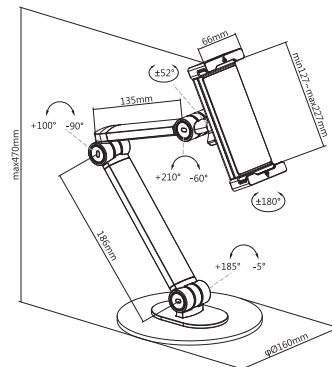

SH PAD30 01

- Tabletop Stand
- 📏 4.7"~12.9"
- 📐 +52° ~ -52°
- 🖱️ +210° ~ -60°
- 🔄 360°
- 📖 1 Kg

SH PAD30 02

- Tabletop Stand
- 📏 4.7"~12.9"
- 📐 +52° ~ -52°
- 🖱️ +210° ~ -60°
- 🔄 +180° ~ 180°
- 📖 1 Kg

**SH PAD30 03**

- Tabletop Stand
- Tablet holder
- 4.7"~12.9"
- +180° ~ -180°
- +70° ~ -5°
- +180° ~ 180°
- 1 Kg

**SH PAD30 04**

- Tabletop Stand
- Tablet holder
- 4.7"~12.9"
- 75x75
- +180° ~ -180°
- +90° ~ +10°
- 1 Kg

**SH PAD07-2**

- Tabletop Stand
- Tablet holder
- 4.7"~12.9"
- 75x75
- 0° ~ +180°
- 1 Kg

**SH LP02**

- Laptop / Tablet Stand
- Height Adjustable
- 11"~15"
- 5 Kg

**SH LP03**

- Laptop / Tablet Stand
- Height Adjustable
- 11"~15"
- 5 Kg

**SH LP15**

- Laptop / Tablet Stand
- Height Adjustable
- 11"~15"
- 5 Kg

**SH 120 06AL**

- Anti-theft Tablet Mount
- iPad, iPad Air
- Wall / Table Mount
- 9.7"
- on wall 65° ~ 15°, on table 75° ~ 25°

**SH 120 06ALW**