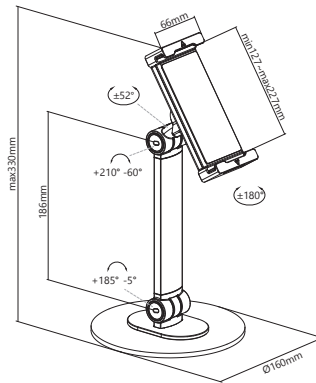

# TABLET MOUNTS

**SKILL MOUNT** سكيل ماونت  
Electronics Trading LLC لتجارة الالكترونيات ش ذ م م

SH PAD 02

- Anti-theft Tablet Floor Stand
- ipad 1,2,3,4 & Air, Galaxy 9.7"-10.1"
- 🔄 0 ~ +90°

SH PAD 04

- Anti-theft Tablet Floor Stand
- ipad pro 9.7" - 11", Air 9.7" - 10.9", Galaxy 10.1 - S6 lite 10.4"
- 🖱️ 0 ~ +85°
- 🔄 0 ~ +90°

SH PAD30 01

- Tabletop Stand
- 📏 4.7"~12.9"
- 📐 +52° ~ -52°
- 🖱️ +210° ~ -60°
- 🔄 360°
- 📖 1 Kg

SH PAD30 02

- Tabletop Stand
- 📏 4.7"~12.9"
- 📐 +52° ~ -52°
- 🖱️ +210° ~ -60°
- 🔄 +180° ~ 180°
- 📖 1 Kg

**SH PAD30 03**

- Tabletop Stand
- Tablet holder
- 4.7"~12.9"
- +180° ~ -180°
- +70° ~ -5°
- +180° ~ 180°
- 1 Kg

**SH PAD30 04**

- Tabletop Stand
- Tablet holder
- 4.7"~12.9"
- 75x75
- +180° ~ -180°
- +90° ~ +10°
- 1 Kg

**SH PAD07-2**

- Tabletop Stand
- Tablet holder
- 4.7"~12.9"
- 75x75
- 0° ~ +180°
- 1 Kg

**SH LP02**

- Laptop / Tablet Stand
- Height Adjustable
- 11"~15"
- 5 Kg

**SH LP03**

- Laptop / Tablet Stand
- Height Adjustable
- 11"~15"
- 5 Kg