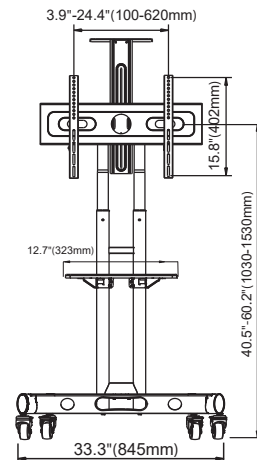

SH 666TB

Curved TV 60"~100" VESA 1000x600 Size 1830x1350x683mm Tilt +5° ~ -10° 100 Kg

SH 400FS

Curved TV 37"~70" VESA 600x400 Size 1800x800x500mm 180° 40 Kg

SH 046RMS

37"~75"

VESA 600x400

Size 1595x920x702mm

SH 1500 70

32"~70"

VESA 600x400

Size 1530x845x716mm

500mm

50 Kg

**DG 75B**

● Telescopic Mobile TV Cart

32"~75"

600x400

Size 1900x700x430mm

40 Kg

**SH 100FS**

60"~85"

900x600

Size 1470x1020x610mm

60 Kg

**DG 60B**

32"~70"

600x400

Size 1750x900x640mm

50 Kg

**SH 605BFS**

- Telescopic Height Adjustable
- 32"~70"
- VESA 600x400
- Tilt +10° ~ -10°
- 50 Kg