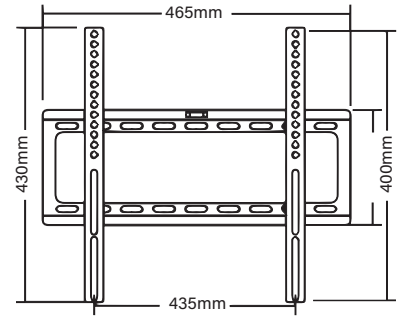

SH 60F

32"~72"

VESA 600x400

30mm

45 Kg

SH 43F

26"~65"

VESA 400x400

30mm

45 Kg

Economic

SH 45F

26"~65"
 400x400
 30mm
 30 Kg

Economic

SH 3265F

32"~65"
 400x400
 25mm
 25 Kg

SH 33F

22"~43"
 300x300
 28mm
 45 Kg

SH 41F

22"~43"
 300x300
 28mm
 45 Kg

**SH 1543F**

15"~43"
 VESA 200x200
 30mm
 25 Kg

**SH 20F**

12"~43"
 VESA 200x200
 28mm
 35 Kg