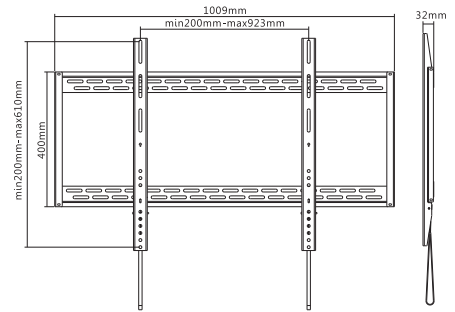

# FIXED WALL MOUNTS

**SKILL MOUNT** سكيل ماونت  
Electronics Trading LLC لتجارة الالكترونيات ش ذ م م

SH 1100F

55"~120"
 1100x600
 50mm
 200 Kg

Auto spring mechanism

SH 96F

60"~105"
 600x900
 32mm
 110 Kg

SH 1060F

55"~105"
 1000x600
 30mm
 100 Kg

SH 8060F

55"~90"
 1000x600
 30mm
 80 Kg

SH 85F

46"~90"

800x600

30mm

75 Kg

Portrait Wall Mount

SH 64AF

● Portrait Wall Mount

37"~75"

400x600

27mm

75 Kg

Auto spring mechanism

43"~80"

600x300

33mm

40 Kg

SH 65F

32"~80"

VESA 600x400

30mm