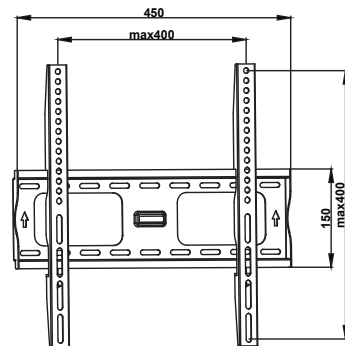

SH 60F

32"~72"

VESA 600x400

30mm

45 Kg

SH 43F

26"~65"

VESA 400x400

30mm

45 Kg

Economic

SH 45F

26"~65"
 400x400
 30mm
 30 Kg

Economic

SH 3265F

32"~65"
 400x400
 25mm
 25 Kg