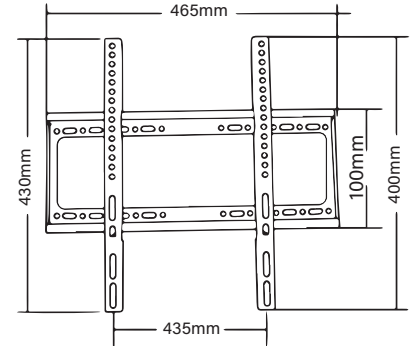

43"~80"

600x300

33mm

40 Kg

SH 65F

32"~80"

VESA 600x400

30mm

SH 60F

32"~72"

VESA 600x400

30mm

45 Kg

SH 43F

26"~65"

VESA 400x400

30mm

45 Kg

Economic

SH 45F

26"~65"
 400x400
 30mm
 30 Kg

Economic

SH 3265F

32"~65"
 400x400
 25mm
 25 Kg

SH 33F

22"~43"
 300x300
 28mm
 45 Kg

SH 41F

22"~43"
 300x300
 28mm
 45 Kg

**SH 1543F**

15"~43"
 VESA 200x200
 30mm
 25 Kg

**SH 20F**

12"~43"
 VESA 200x200
 28mm
 35 Kg