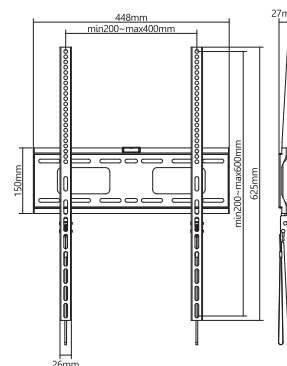

55"~105"
 1000x600
 30mm
 100 Kg

SH 8060F

55"~90"
 1000x600
 30mm
 80 Kg

SH 85F

46"~90"

800x600

30mm

75 Kg

Portrait Wall Mount

SH 64AF

● Portrait Wall Mount

37"~75"

400x600

27mm

75 Kg

Auto spring mechanism

43"~80"

600x300

33mm

40 Kg

SH 65F

32"~80"

VESA 600x400

30mm

SH 60F

32"~72"

VESA 600x400

30mm

45 Kg

SH 43F

26"~65"

VESA 400x400