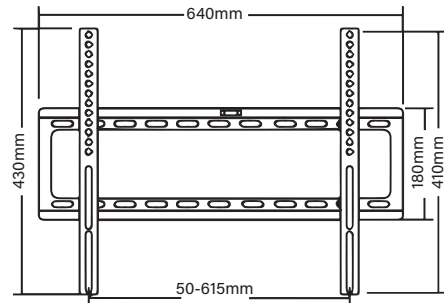

43"~80"

600x300

33mm

40 Kg

SH 65F

32"~80"

VESA 600x400

30mm

60 Kg

Economic

SH 64F

32"~82"

VESA 600x400

30mm

50 Kg

Economic

SH 60F

32"~72"

VESA 600x400

30mm

45 Kg

SH 43F

26"~65"

VESA 400x400