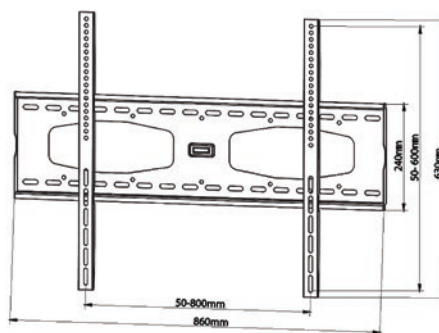

# FIXED WALL MOUNTS

**SKILL MOUNT** سكيل ماونت  
Electronics Trading LLC لتجارة الالكترونيات ش ذ م م

SH 1100F

55"~120"
 1100x600
 50mm
 200 Kg

Auto spring mechanism

SH 96F

60"~105"
 600x900
 32mm
 110 Kg

SH 1060F

55"~105"
 1000x600
 30mm
 100 Kg

SH 8060F

55"~90"
 1000x600
 30mm
 80 Kg

SH 85F

46"~90"

800x600

30mm

75 Kg

43"~80"

600x300

33mm

40 Kg

SH 65F

32"~80"

VESA 600x400

30mm

SH 33F

22"~43"
 300x300
 28mm
 45 Kg

SH 41F

22"~43"
 300x300
 28mm
 45 Kg

**SH 1543F**

15"~43"
 VESA 200x200
 30mm
 25 Kg

**SH 20F**

12"~43"
 VESA 200x200
 28mm
 35 Kg