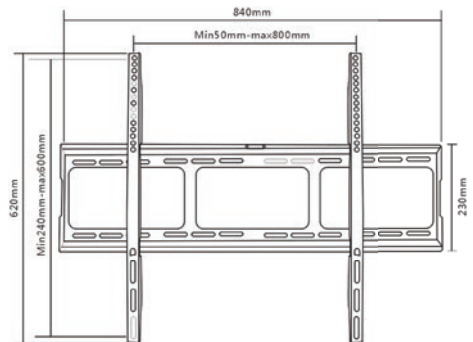

# FIXED WALL MOUNTS

**SKILL MOUNT** سكيل ماونت  
Electronics Trading LLC لتجارة الالكترونيات ش ذ م م

SH 1100F

55"~120"
 1100x600
 50mm
 200 Kg

Auto spring mechanism

SH 96F

60"~105"
 600x900
 32mm
 110 Kg

SH 1060F

55"~105"
 1000x600
 30mm
 100 Kg

SH 8060F

55"~90"
 1000x600
 30mm
 80 Kg

SH 85F

46"~90"

800x600

30mm

75 Kg

Portrait Wall Mount

SH 64AF

● Portrait Wall Mount

37"~75"

400x600

27mm

75 Kg

Auto spring mechanism

43"~80"

600x300

33mm

40 Kg

SH 65F

32"~80"

VESA 600x400

30mm