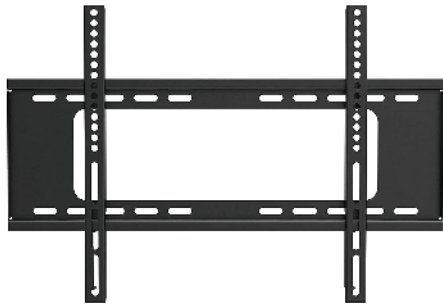

32"~80"

VESA 600x400

30mm

60 Kg

Economic

SH 64F

32"~82"

VESA 600x400

30mm

50 Kg

Economic

32"~72"

VESA 600x400

30mm

45 Kg

26"~65"

VESA 400x400

30mm

45 Kg