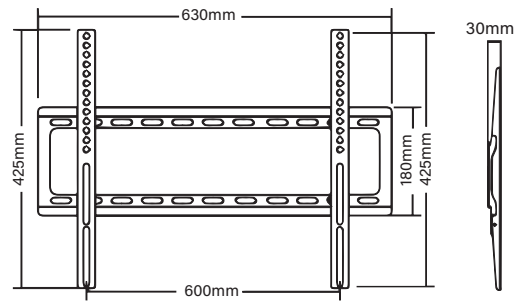

SH 64F

32"~82"

VESA 600x400

30mm

50 Kg