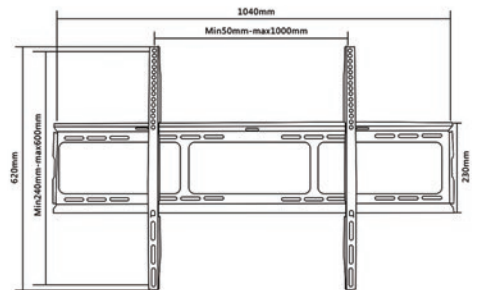

# FIXED WALL MOUNTS

**SKILL MOUNT** سكيل ماونت  
Electronics Trading LLC لتجارة الالكترونيات ش ذ م م

SH 1100F

55"~120"
 1100x600
 50mm
 200 Kg

Auto spring mechanism

SH 96F

60"~105"
 600x900
 32mm
 110 Kg

SH 1060F

55"~105"
 1000x600
 30mm
 100 Kg

SH 8060F

55"~90"
 1000x600
 30mm
 80 Kg

SH 85F

46"~90"

800x600

30mm

75 Kg

Portrait Wall Mount

SH 64AF

● Portrait Wall Mount

37"~75"

400x600

27mm

75 Kg

Auto spring mechanism

43"~80"

600x300

33mm

40 Kg

SH 65F

32"~80"

VESA 600x400

30mm