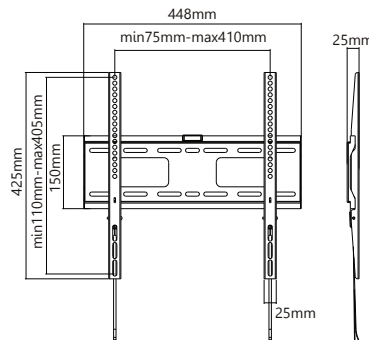

55"~105"
 1000x600
 30mm
 100 Kg

SH 8060F

55"~90"
 1000x600
 30mm
 80 Kg

SH 85F

46"~90"

800x600

30mm

75 Kg

Portrait Wall Mount

SH 64AF

● Portrait Wall Mount

37"~75"

400x600

27mm

75 Kg

Auto spring mechanism

43"~80"

600x300

33mm

40 Kg

SH 65F

32"~80"

VESA 600x400

30mm

SH 60F

32"~72"

VESA 600x400

30mm

45 Kg

SH 43F

26"~65"

VESA 400x400