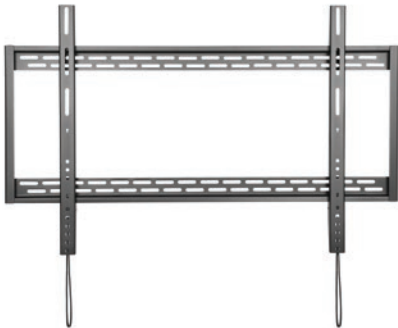

# FIXED WALL MOUNTS

**SKILL MOUNT** سكيل ماونت  
Electronics Trading LLC لتجارة الالكترونيات ش ذ م م

SH 1100F

55"~120"
 1100x600
 50mm
 200 Kg

Auto spring mechanism

SH 96F

60"~105"
 600x900
 32mm
 110 Kg

SH 1060F

55"~105"
 1000x600
 30mm
 100 Kg

SH 8060F

55"~90"
 1000x600
 30mm
 80 Kg

SH 85F

46"~90"

800x600

30mm

75 Kg

Portrait Wall Mount

SH 64AF

● Portrait Wall Mount

37"~75"

400x600

27mm

75 Kg

Auto spring mechanism

SH V2665

● Portrait / Landscape Wall Mount

32"~65"

400x400

25mm

50 Kg

Ultra Thin

SH 4280UF