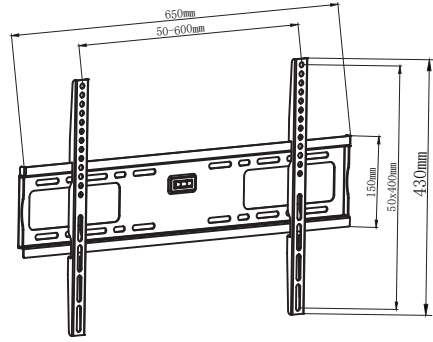

43"~80"

600x300

33mm

40 Kg

SH 65F

32"~80"

VESA 600x400

30mm