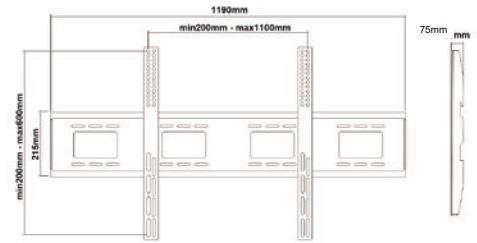

# FIXED WALL MOUNTS

**SKILL MOUNT** سكيل ماونت  
Electronics Trading LLC لتجارة الالكترونيات ش ذ م م

SH 1100F

55"~120"
 1100x600
 50mm
 200 Kg

Auto spring mechanism

SH 96F

60"~105"
 600x900
 32mm
 110 Kg

SH 1060F

55"~105"
 1000x600
 30mm
 100 Kg

SH 8060F

55"~90"
 1000x600
 30mm
 80 Kg

SH 85F

46"~90"

800x600

30mm

75 Kg

Portrait Wall Mount

SH 64AF

● Portrait Wall Mount

37"~75"

400x600

27mm

75 Kg

Auto spring mechanism

43"~80"

600x300

33mm

40 Kg

SH 65F

32"~80"

VESA 600x400

30mm