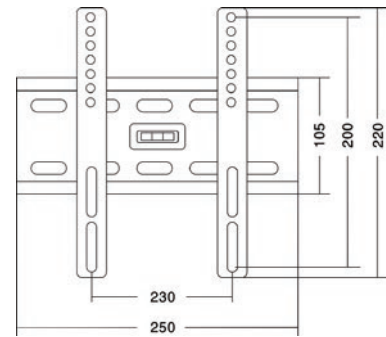

30mm

45 Kg

Economic

SH 45F

26"~65"
 400x400
 30mm
 30 Kg

Economic

SH 3265F

32"~65"
 400x400
 25mm
 25 Kg

SH 33F

22"~43"
 300x300
 28mm
 45 Kg

SH 41F

22"~43"
 300x300
 28mm
 45 Kg

**SH 1543F**

15"~43"
 VESA 200x200
 30mm
 25 Kg

**SH 20F**

12"~43"
 VESA 200x200
 28mm
 35 Kg

**SH 10T**

13"~30"
 VESA 100x100
 15mm
 15 Kg