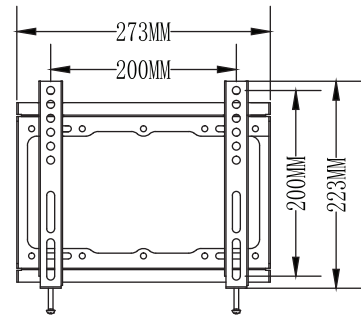

30mm

45 Kg

Economic

SH 45F

26"~65"
 400x400
 30mm
 30 Kg

Economic

SH 3265F

32"~65"
 400x400
 25mm
 25 Kg

SH 33F

22"~43"
 300x300
 28mm
 45 Kg

SH 41F

22"~43"
 300x300
 28mm
 45 Kg

**SH 1543F**

15"~43"
 VESA 200x200
 30mm
 25 Kg

**SH 20F**

12"~43"
 VESA 200x200
 28mm
 35 Kg