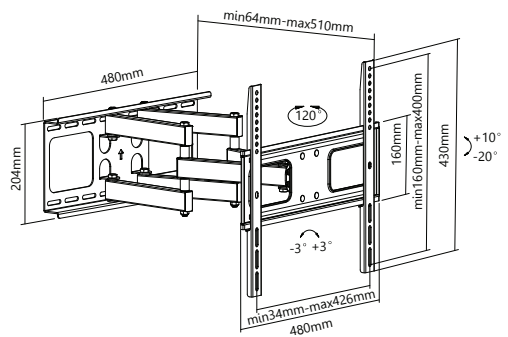

SH 6040P

37"~80"

VESA 600x400

77~428mm

+3° ~ -15°

+60 ~ -60°

60 Kg

P6

45"~75"

VESA 400x400

52~400mm

+5° ~ -3°

+60 ~ -60°

45 Kg

SH 646P

37"~70"
 600x400
 53~464mm
 +5° ~ -15°
 +60 ~ -60°
 40 Kg

SH 60P

32"~75"
 600x400
 120~520mm
 +15° ~ -15°
 +60 ~ -60°
 65 Kg

SH 600P

32"~75"
 600x400
 90~400mm
 +15° ~ -15°
 +60 ~ -60°
 60 Kg

SH 446P

26"~60"
 400x400
 64~510mm
 +10° ~ -20°
 +60 ~ -60°
 50 Kg

SH 360P