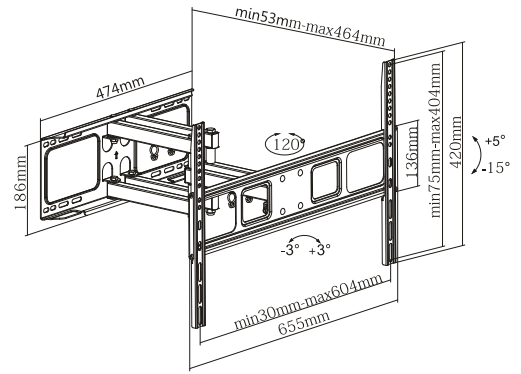

SH 6040P

37"~80"

VESA 600x400

77~428mm

+3° ~ -15°

+60 ~ -60°

60 Kg

P6

45"~75"

VESA 400x400

52~400mm

+5° ~ -3°

+60 ~ -60°

45 Kg

SH 646P

37"~70"
 600x400
 53~464mm
 +5° ~ -15°
 +60 ~ -60°
 40 Kg

SH 60P

32"~75"
 600x400
 120~520mm
 +15° ~ -15°
 +60 ~ -60°
 65 Kg

SH 600P

32"~75"
 600x400
 90~400mm
 +15° ~ -15°
 +60 ~ -60°
 60 Kg

SH 446P

26"~60"
 400x400
 64~510mm
 +10° ~ -20°
 +60 ~ -60°
 50 Kg

SH 360P