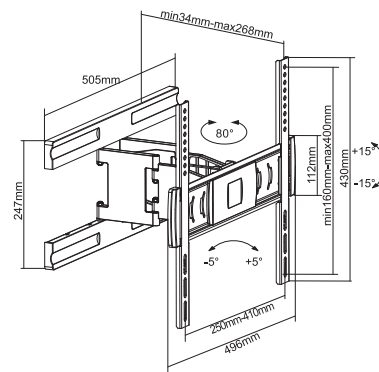

SH65 464P

37"~80"
 600x400
 80~520mm
 $+5^\circ \sim -10^\circ$
 $+60 \sim -60^\circ$
 45 Kg

SH 640P

37"~70"
 600x400
 49~482mm
 $+2^\circ \sim -15^\circ$
 $+60 \sim -60^\circ$
 45 Kg

SH 50 446P

23"~65"
 400x400
 49~482mm
 $+2^\circ \sim -15^\circ$
 $+60 \sim -60^\circ$
 40 Kg

SH 445P

37"~90"
 600x400
 23~266mm
 $0^\circ \sim -10^\circ$
 $+30 \sim -30^\circ$
 50 Kg

SH 666P

32"~70"

VESA 600x400

34~268mm

+15° ~ -15°

+30 ~ -30°

30 Kg

SH 444P

32"~55"

VESA 400x400

34~268mm

+15° ~ -15°

+40 ~ -40°

30 Kg

SH 6040P

37"~80"

VESA 600x400

77~428mm

+3° ~ -15°

+60 ~ -60°

60 Kg

P6