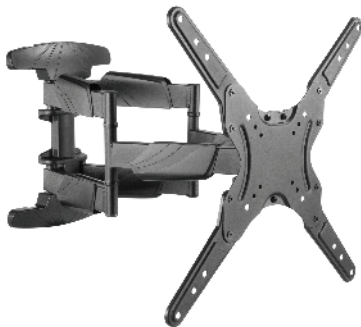

37"~70"
600x400
49~482mm
 $+2^\circ \sim -15^\circ$
 $+60 \sim -60^\circ$
45 Kg

SH 50 446P