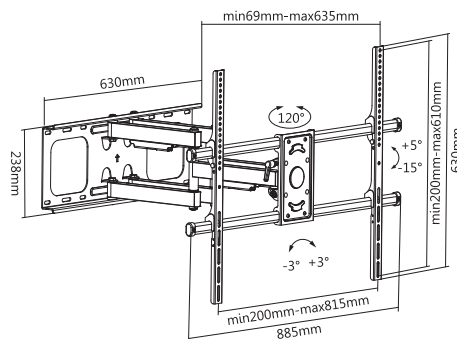

Curved TV
43°~90°
VESA 800x400
69~1044mm
Tilt +5° ~ -15°
Swivel +60 ~ -60°
80 Kg

SH 860P