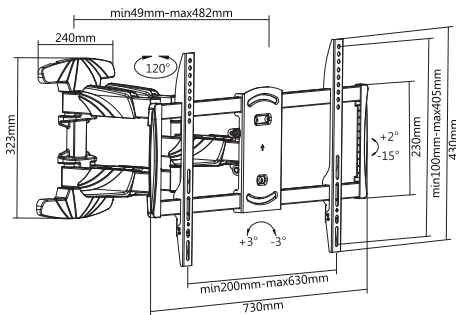

SH 1016P

Curved TV
 43°~90°
 VESA 800x400
 69~1044mm
 Tilt +5° ~ -15°
 Swivel +60 ~ -60°
 80 Kg

SH 860P

Curved TV
 50°~90°
 VESA 800x600
 69~635mm
 Tilt +5° ~ -15°
 Swivel +60 ~ -60°
 75 Kg

SH53 461P

Curved TV
 43°~70°
 VESA 600x400
 90~486mm
 Tilt -5° ~ -12°
 Swivel +30 ~ -30°
 13~35 Kg

SH65 464P

37"~80"
 600x400
 80~520mm
 $+5^\circ \sim -10^\circ$
 $+60 \sim -60^\circ$
 45 Kg

SH 640P

37"~70"
 600x400
 49~482mm
 $+2^\circ \sim -15^\circ$
 $+60 \sim -60^\circ$
 45 Kg

SH 50 446P

23"~65"
 400x400
 49~482mm
 $+2^\circ \sim -15^\circ$
 $+60 \sim -60^\circ$
 40 Kg

SH 445P

37"~90"
 600x400
 23~266mm
 $0^\circ \sim -10^\circ$
 $+30 \sim -30^\circ$
 50 Kg

SH 666P

32"~70"

VESA 600x400

34~268mm

+15° ~ -15°

+30 ~ -30°

45"~75"

VESA 400x400

52~400mm

+5° ~ -3°

+60 ~ -60°

45 Kg

SH 646P

37"~70"
 600x400
 53~464mm
 +5° ~ -15°
 +60 ~ -60°
 40 Kg