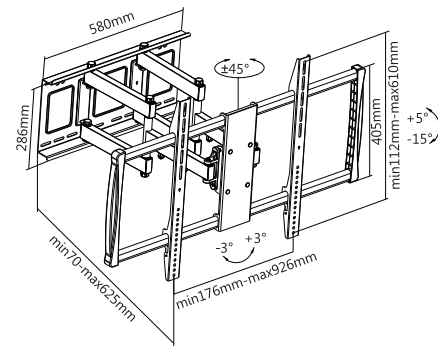

SH 960P

Curved TV
60°~105°
VESA 600x900
70~625mm
Tilt +5° ~ -15°
Swivel +45 ~ -45°
90 Kg

1 meter extension

Curved TV
43°~90°
VESA 800x400
69~1044mm
Tilt +5° ~ -15°
Swivel +60 ~ -60°
80 Kg

SH 860P

Curved TV
50°~90°
VESA 800x600
69~635mm
Tilt +5° ~ -15°
Swivel +60 ~ -60°
75 Kg

Curved TV
43°~70°
VESA 600x400
90~486mm
Tilt -5° ~ -12°
Swivel +30 ~ -30°
13~35 Kg