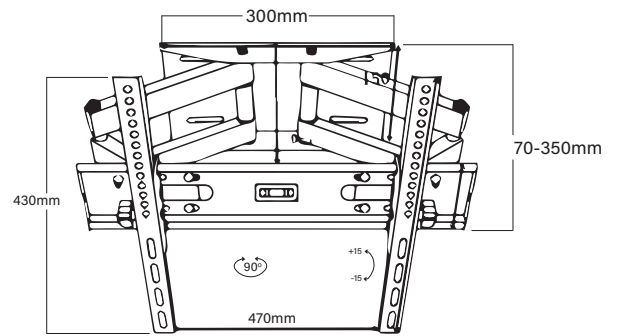

45"~75"

VESA 400x400

52~400mm

+5° ~ -3°

+60 ~ -60°

45 Kg

SH 646P

37"~70"
 600x400
 53~464mm
 +5° ~ -15°
 +60 ~ -60°
 40 Kg

SH 60P

32"~75"
 600x400
 120~520mm
 +15° ~ -15°
 +60 ~ -60°
 65 Kg

SH 600P

32"~75"
 600x400
 90~400mm
 +15° ~ -15°
 +60 ~ -60°
 60 Kg

SH 446P

26"~60"
 400x400
 64~510mm
 +10° ~ -20°
 +60 ~ -60°
 50 Kg

SH 360P

23"~60"

VESA 400x400

70~350mm

+15° ~ -15°

+60° ~ -60°

45 Kg

SKILL MOUNT
Electronics Trading LLC

سكيل ماونت
لتجارة الالكترونيات ش ذ م م