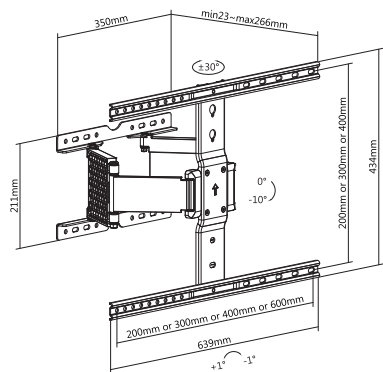

SH65 464P

37"~80"
 600x400
 80~520mm
 $+5^\circ \sim -10^\circ$
 $+60 \sim -60^\circ$
 45 Kg

SH 640P

37"~70"
 600x400
 49~482mm
 $+2^\circ \sim -15^\circ$
 $+60 \sim -60^\circ$
 45 Kg

SH 50 446P

23"~65"
 400x400
 49~482mm
 $+2^\circ \sim -15^\circ$
 $+60 \sim -60^\circ$
 40 Kg

SH 445P

37"~90"
 600x400
 23~266mm
 $0^\circ \sim -10^\circ$
 $+30 \sim -30^\circ$
 50 Kg

SH 666P

32"~70"

VESA 600x400

34~268mm

+15° ~ -15°

+30 ~ -30°

SH 6040P

37"~80"

VESA 600x400

77~428mm

+3° ~ -15°

+60 ~ -60°

60 Kg

P6

SH 60P

32"~75"
 600x400
 120~520mm
 +15° ~ -15°
 +60 ~ -60°
 65 Kg

SH 600P

32"~75"
 600x400
 90~400mm
 +15° ~ -15°
 +60 ~ -60°
 60 Kg

SH 446P

26"~60"
 400x400
 64~510mm
 +10° ~ -20°
 +60 ~ -60°
 50 Kg

SH 360P