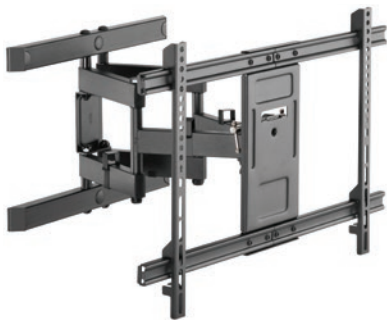

30 Kg

SH 444P

32"~55"

VESA 400x400

34~268mm

+15° ~ -15°

+40 ~ -40°

30 Kg