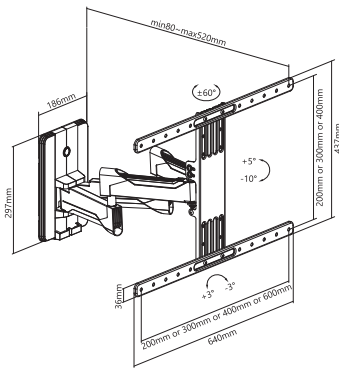

SH 1016P

Curved TV
 43°~90°
 VESA 800x400
 69~1044mm
 Tilt +5° ~ -15°
 Swivel +60 ~ -60°
 80 Kg

SH 860P

Curved TV
 50°~90°
 VESA 800x600
 69~635mm
 Tilt +5° ~ -15°
 Swivel +60 ~ -60°
 75 Kg

SH53 461P

Curved TV
 43°~70°
 VESA 600x400
 90~486mm
 Tilt -5° ~ -12°
 Swivel +30 ~ -30°
 13~35 Kg

SH65 464P

37"~80"
 600x400
 80~520mm
 $+5^\circ \sim -10^\circ$
 $+60 \sim -60^\circ$
 45 Kg

SH 640P

37"~70"
 600x400
 49~482mm
 $+2^\circ \sim -15^\circ$
 $+60 \sim -60^\circ$
 45 Kg

SH 50 446P

23"~65"
 400x400
 49~482mm
 $+2^\circ \sim -15^\circ$
 $+60 \sim -60^\circ$
 40 Kg