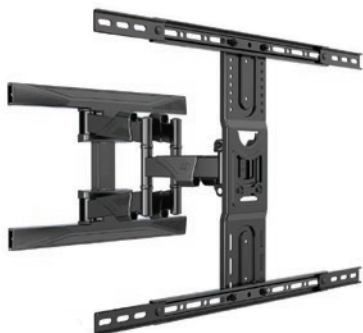

SH 6040P

37"~80"

VESA 600x400

77~428mm

+3° ~ -15°

+60 ~ -60°

60 Kg

P6

45"~75"

VESA 400x400

52~400mm

+5° ~ -3°

+60 ~ -60°

45 Kg

SH 646P

37"~70"
 600x400
 53~464mm
 +5° ~ -15°
 +60 ~ -60°
 40 Kg