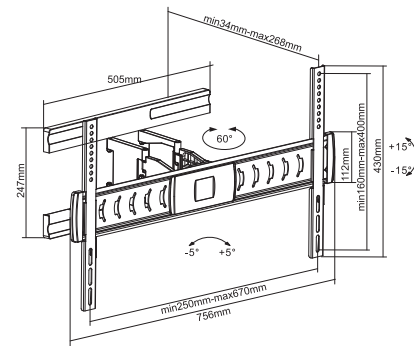

SH65 464P

37"~80"
 600x400
 80~520mm
 $+5^\circ \sim -10^\circ$
 $+60 \sim -60^\circ$
 45 Kg

SH 640P

37"~70"
 600x400
 49~482mm
 $+2^\circ \sim -15^\circ$
 $+60 \sim -60^\circ$
 45 Kg

SH 50 446P

23"~65"
 400x400
 49~482mm
 $+2^\circ \sim -15^\circ$
 $+60 \sim -60^\circ$
 40 Kg

SH 445P

37"~90"
 600x400
 23~266mm
 $0^\circ \sim -10^\circ$
 $+30 \sim -30^\circ$
 50 Kg

SH 666P

32"~70"

VESA 600x400

34~268mm

+15° ~ -15°

+30 ~ -30°