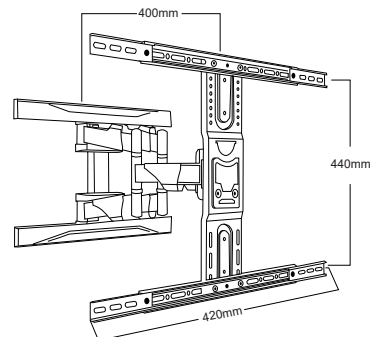

SH 6040P

37"~80"

VESA 600x400

77~428mm

+3° ~ -15°

+60 ~ -60°

60 Kg

P6

45"~75"

VESA 400x400

52~400mm

+5° ~ -3°

+60 ~ -60°

45 Kg

SH 646P

37"~70"
 600x400
 53~464mm
 +5° ~ -15°
 +60 ~ -60°
 40 Kg

SH 60P

32"~75"
 600x400
 120~520mm
 +15° ~ -15°
 +60 ~ -60°
 65 Kg

SH 600P

32"~75"
 600x400
 90~400mm
 +15° ~ -15°
 +60 ~ -60°
 60 Kg

SH 446P

26"~60"
 400x400
 64~510mm
 +10° ~ -20°
 +60 ~ -60°
 50 Kg

SH 360P