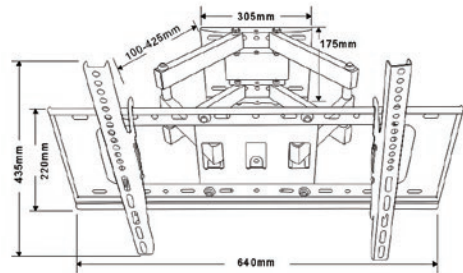

SH 6040P

37"~80"

VESA 600x400

77~428mm

+3° ~ -15°

+60 ~ -60°

60 Kg

P6

45"~75"

VESA 400x400

52~400mm

+5° ~ -3°

+60 ~ -60°

45 Kg

SH 646P

37"~70"
 600x400
 53~464mm
 +5° ~ -15°
 +60 ~ -60°
 40 Kg

SH 60P

32"~75"
 600x400
 120~520mm
 +15° ~ -15°
 +60 ~ -60°
 65 Kg

SH 600P

32"~75"
 600x400
 90~400mm
 +15° ~ -15°
 +60 ~ -60°
 60 Kg

SH 446P

26"~60"
 400x400
 64~510mm
 +10° ~ -20°
 +60 ~ -60°
 50 Kg

SH 360P