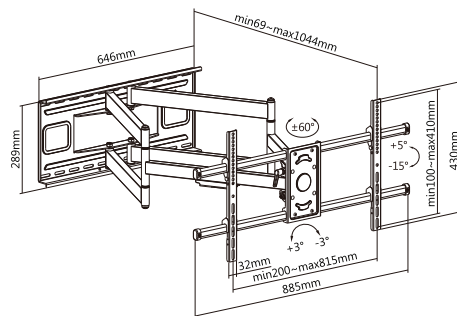

Curved TV
60°~105°
VESA 600x900
70~625mm
Tilt +5° ~ -15°
Swivel +45 ~ -45°
90 Kg

1 meter extension

Curved TV
43°~90°
VESA 800x400
69~1044mm
Tilt +5° ~ -15°
Swivel +60 ~ -60°
80 Kg

SH 860P

Curved TV
50°~90°
VESA 800x600
69~635mm
Tilt +5° ~ -15°
Swivel +60 ~ -60°
75 Kg

Curved TV
43°~70°
VESA 600x400
90~486mm
Tilt -5° ~ -12°
Swivel +30 ~ -30°
13~35 Kg