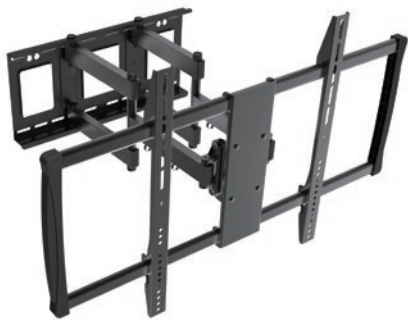

3D WALL/SWIVEL MOUNT

Double Arm

SKILL MOUNT سکیل ماونت
Electronics Trading LLC لتجارة الالكترونيات ش ذ م م

SH 960P

Curved TV
 60°~105°
 VESA 600x900
 70~625mm
 Tilt +5° ~ -15°
 Swivel +45 ~ -45°
 90 Kg

1 meter extension

SH 1016P

Curved TV
 43°~90°
 VESA 800x400
 69~1044mm
 Tilt +5° ~ -15°
 Swivel +60 ~ -60°
 80 Kg

SH 860P

Curved TV
 50°~90°
 VESA 800x600
 69~635mm
 Tilt +5° ~ -15°
 Swivel +60 ~ -60°
 75 Kg

SH53 461P

Curved TV
 43°~70°
 VESA 600x400
 90~486mm
 Tilt -5° ~ -12°
 Swivel +30 ~ -30°
 13~35 Kg

30 Kg

SH 444P

32"~55"

VESA 400x400

34~268mm

+15° ~ -15°

+40 ~ -40°

30 Kg