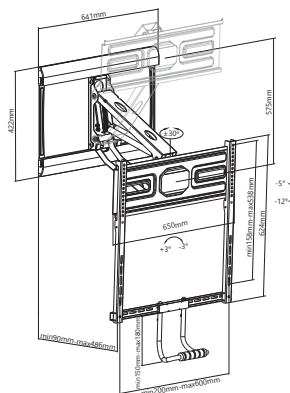

3D WALL/SWIVEL MOUNT

Double Arm

SKILL MOUNT سکیل ماونت
Electronics Trading LLC لتجارة الالكترونيات ش ذ م م

SH 960P

Curved TV
 60°~105°
 VESA 600x900
 70~625mm
 Tilt +5° ~ -15°
 Swivel +45 ~ -45°
 90 Kg

1 meter extension

SH 1016P

Curved TV
 43°~90°
 VESA 800x400
 69~1044mm
 Tilt +5° ~ -15°
 Swivel +60 ~ -60°
 80 Kg

SH 860P

Curved TV
 50°~90°
 VESA 800x600
 69~635mm
 Tilt +5° ~ -15°
 Swivel +60 ~ -60°
 75 Kg

SH53 461P

Curved TV
 43°~70°
 VESA 600x400
 90~486mm
 Tilt -5° ~ -12°
 Swivel +30 ~ -30°
 13~35 Kg