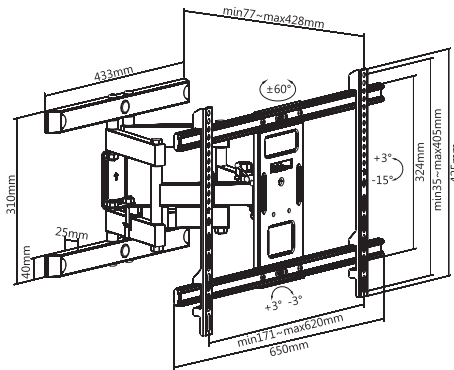

SH 445P

37"~90"
 600x400
 23~266mm
 $0^\circ \sim -10^\circ$
 $+30 \sim -30^\circ$
 50 Kg

SH 666P

32"~70"

VESA 600x400

34~268mm

+15° ~ -15°

+30 ~ -30°

30 Kg

SH 444P

32"~55"

VESA 400x400

34~268mm

+15° ~ -15°

+40 ~ -40°

30 Kg

SH 6040P

37"~80"

VESA 600x400

77~428mm

+3° ~ -15°

+60 ~ -60°

60 Kg

P6

45"~75"

VESA 400x400

52~400mm

+5° ~ -3°

+60 ~ -60°

45 Kg

SH 646P

37"~70"
 600x400
 53~464mm
 +5° ~ -15°
 +60 ~ -60°
 40 Kg