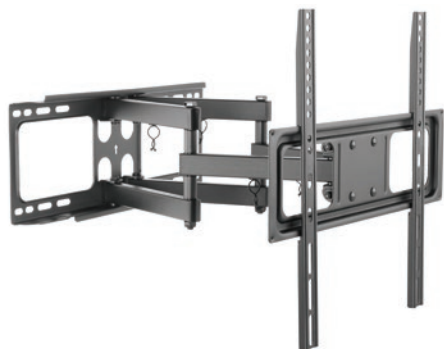

45"~75"

VESA 400x400

52~400mm

+5° ~ -3°

+60 ~ -60°

45 Kg

SH 646P

37"~70"
 600x400
 53~464mm
 +5° ~ -15°
 +60 ~ -60°
 40 Kg

SH 60P

32"~75"
 600x400
 120~520mm
 +15° ~ -15°
 +60 ~ -60°
 65 Kg

SH 600P

32"~75"
 600x400
 90~400mm
 +15° ~ -15°
 +60 ~ -60°
 60 Kg

SH 446P

26"~60"
 400x400
 64~510mm
 +10° ~ -20°
 +60 ~ -60°
 50 Kg

SH 360P