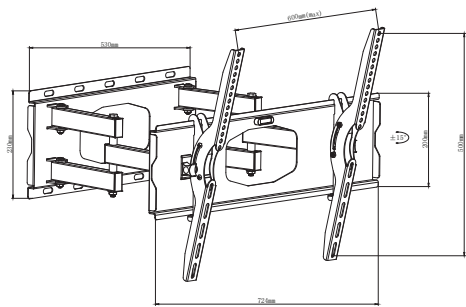

SH 6040P

37"~80"

VESA 600x400

77~428mm

+3° ~ -15°

+60 ~ -60°

60 Kg

P6

45"~75"

VESA 400x400

52~400mm

+5° ~ -3°

+60 ~ -60°

45 Kg

SH 646P

37"~70"
 600x400
 53~464mm
 +5° ~ -15°
 +60 ~ -60°
 40 Kg

SH 60P

32"~75"
 600x400
 120~520mm
 +15° ~ -15°
 +60 ~ -60°
 65 Kg

SH 600P

32"~75"
 600x400
 90~400mm
 +15° ~ -15°
 +60 ~ -60°
 60 Kg

SH 446P

26"~60"
 400x400
 64~510mm
 +10° ~ -20°
 +60 ~ -60°
 50 Kg

SH 360P