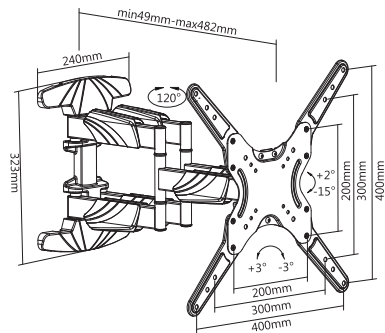

SH 1016P

Curved TV
 43°~90°
 VESA 800x400
 69~1044mm
 Tilt +5° ~ -15°
 Swivel +60 ~ -60°
 80 Kg

SH 860P

Curved TV
 50°~90°
 VESA 800x600
 69~635mm
 Tilt +5° ~ -15°
 Swivel +60 ~ -60°
 75 Kg

SH53 461P

Curved TV
 43°~70°
 VESA 600x400
 90~486mm
 Tilt -5° ~ -12°
 Swivel +30 ~ -30°
 13~35 Kg

SH65 464P

37"~80"
 600x400
 80~520mm
 $+5^\circ \sim -10^\circ$
 $+60 \sim -60^\circ$
 45 Kg

SH 640P

37"~70"
 600x400
 49~482mm
 $+2^\circ \sim -15^\circ$
 $+60 \sim -60^\circ$
 45 Kg

SH 50 446P

23"~65"
 400x400
 49~482mm
 $+2^\circ \sim -15^\circ$
 $+60 \sim -60^\circ$
 40 Kg

SH 445P

37"~90"
 600x400
 23~266mm
 $0^\circ \sim -10^\circ$
 $+30 \sim -30^\circ$
 50 Kg

SH 666P

32"~70"

VESA 600x400

34~268mm

+15° ~ -15°

+30 ~ -30°

SH 60P

32"~75"
 600x400
 120~520mm
 +15° ~ -15°
 +60 ~ -60°
 65 Kg

SH 600P

32"~75"
 600x400
 90~400mm
 +15° ~ -15°
 +60 ~ -60°
 60 Kg

SH 446P

26"~60"
 400x400
 64~510mm
 +10° ~ -20°
 +60 ~ -60°
 50 Kg

SH 360P